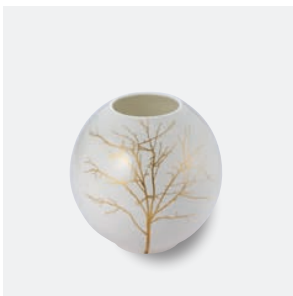

Coffee cup 11 fl oz
Saucer 11 fl oz white
01 112 072 00 \$ 94.00
01 113 000 00 \$ 37.00

Mug 11 fl oz
01 144 072 00 \$ 101.00

Creamer round 10 fl oz
01 151 072 00 \$ 101.00

Sugarbowl with lid round 8.5 fl oz
01 160 072 00 \$ 128.00

Teapot round 44 fl oz
01 174 072 00 \$ 272.00

Rectangular dish 6" x 12.5"
01 182 072 00 \$ 193.00

Cake plate 12.5"
01 185 072 00 \$ 203.00

Dinner Plate 10.25"
03 026 072 00 \$ 114.00

Vase spherical 5.5"
08 300 072 00 \$ 177.00

Vase cylindrical 8.25"
08 312 072 00 \$ 177.00

Vase cylindrical 11.5"
08 314 072 00 \$ 240.00

GOLDEN FOREST

Oatmeal bowl 6.25", 13.5 fl oz
01 207 072 00 \$ 97.00

Salad bowl 8.25", 50.5 fl oz
01 210 072 00 \$ 167.00