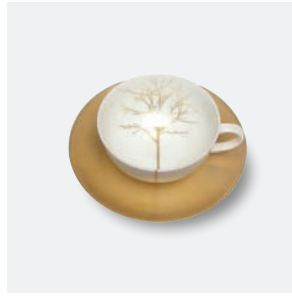

Charger 12.5"
03 032 072 00 \$ 203.00

Oval dish / plate 9.5"
01 218 072 00 \$ 110.00

Oval dish / plate 9.5"
03 218 072 00 \$ 107.00

Oval platter / Fish plate 12.5"
03 220 072 00 \$ 246.00

Little bowl 3" Cosmos
08 340 072 00 \$ 94.00

Deep plate / Bowl 10.25" Cosmos
08 341 072 00 \$ 478.00

Deep plate / Bowl 12.5" Cosmos
08 342 072 00 \$ 590.00

GOLDEN FOREST

Espresso cup round 3.5 fl oz
Saucer 3.5 fl oz Pure Gold
01 102 072 00 \$ 74.00
01 103 018 00 \$ 107.00

Coffee/Tea cup round 8.5 fl oz
Saucer 6.5 / 8.5 fl oz Pure Gold
01 108 072 00 \$ 84.00
01 109 018 00 \$ 128.00

Tea cup low rim 6.5 fl oz
Saucer 6.5 / 8.5 fl oz Pure Gold
01 120 072 00 \$ 78.00
01 109 018 00 \$ 128.00

Coffee cup 11 fl oz
Saucer 11 fl oz white
01 112 072 00 \$ 94.00
01 113 000 00 \$ 37.00

Mug 11 fl oz
01 144 072 00 \$ 101.00

Creamer round 10 fl oz
01 151 072 00 \$ 101.00

Sugarbowl with lid round 8.5 fl oz
01 160 072 00 \$ 128.00