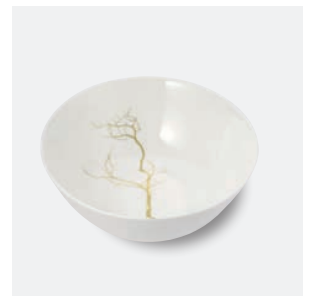

GOLDEN FOREST

GOLDEN FOREST

Dinner Plate 11"
03 028 072 00 \$ 144.00

Salad/Dessert plate 8.25"
03 021 072 00 \$ 87.00

B&B/Canape plate 6.25"
03 016 072 00 \$ 62.00

Tea cup cyl. 12 fl oz
Tea saucer cyl. flat 12 fl oz white
02 112 072 00 \$ 78.00
02 113 000 00 \$ 36.00

Mug cylindrical 15.25 fl oz
02 149 072 00 \$ 101.00

Cereal bowl 7", 25.36 fl oz
04 199 072 00 \$ 101.00

Soup plate 9"
03 055 072 00 \$ 104.00

Salad/Serving bowl
9.5", 67.5 fl oz
01 212 072 00 \$ 207.00

Oval platter 15.5"
03 222 072 00 \$ 285.00