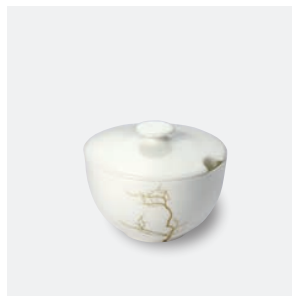

Deep plate / Bowl 10.25" Cosmos
08 341 072 00 \$ 478.00

Deep plate / Bowl 12.5" Cosmos
08 342 072 00 \$ 590.00

GOLDEN FOREST

Espresso cup round 3.5 fl oz
Saucer 3.5 fl oz Pure Gold
01 102 072 00 \$ 74.00
01 103 018 00 \$ 107.00

Coffee/Tea cup round 8.5 fl oz
Saucer 6.5 / 8.5 fl oz Pure Gold
01 108 072 00 \$ 84.00
01 109 018 00 \$ 128.00

Tea cup low rim 6.5 fl oz
Saucer 6.5 / 8.5 fl oz Pure Gold
01 120 072 00 \$ 78.00
01 109 018 00 \$ 128.00

Coffee cup 11 fl oz
Saucer 11 fl oz white
01 112 072 00 \$ 94.00
01 113 000 00 \$ 37.00

Mug 11 fl oz
01 144 072 00 \$ 101.00

Creamer round 10 fl oz
01 151 072 00 \$ 101.00

Sugarbowl with lid round 8.5 fl oz
01 160 072 00 \$ 128.00