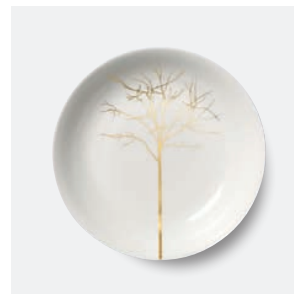

Vase cylindrical 8.25"
08 312 072 00 \$ 177.00

Vase cylindrical 11.5"
08 314 072 00 \$ 240.00

GOLDEN FOREST

Oatmeal bowl 6.25", 13.5 fl oz
01 207 072 00 \$ 97.00

Salad bowl 8.25", 50.5 fl oz
01 210 072 00 \$ 167.00

Salad bowl 11", 128.5 fl oz
01 214 072 00 \$ 256.00

Bowl 6", 18.5 fl oz
03 203 072 00 \$ 94.00

Cereal bowl 5", 17 fl oz
04 198 072 00 \$ 101.00

Deep plate wide rim
 10.25", 8.5 fl oz
03 056 072 00 \$ 200.00