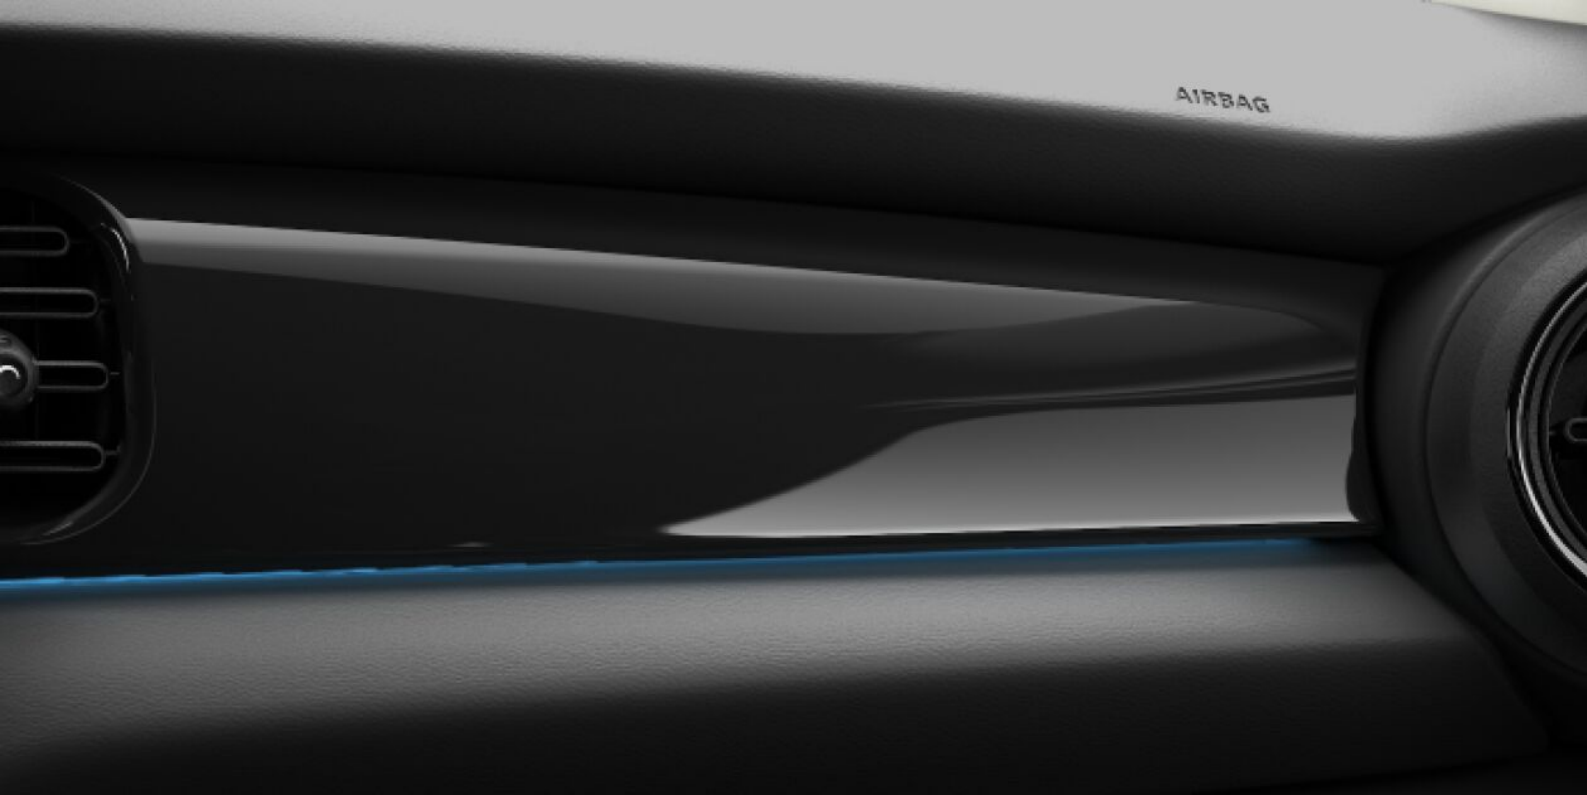

The vehicle images can correspond to a provisional status and are for illustration purpose only.

PREIS

32.320 €

Brutto	23.400 €
Optionen	8.920 €
Steuern:	
• MwSt. 19 %	5.160 €
Summe Steuern	5.160 €

Bei den Preisangaben handelt es sich um unverbindliche Empfehlungen des Herstellers und exklusive Überführungskosten. Änderungen und Irrtümer vorbehalten. Umfänge und Kombinationsmöglichkeiten können variieren. Verbindliche Auskünfte gibt Ihnen gern Ihr MINI Partner.