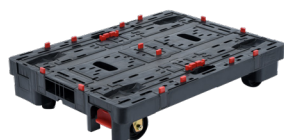

Duraderas y ligeras sin necesidad de adaptadores, cables u otros materiales.

Features and specifications

Sistema de popup
Fija bandejas y cajas con un solo clic.

Mangos ergonómicos
Aumente la eficiencia y el confort de los trabajadores

Mango opcional
Mango extraíble para facilitar el desplazamiento de las dollies

Ruedas de bloqueo
Inmovilice toda la pila de cajas

1/4 Dolly

Altura	150 mm
Longitud	600 mm
Anchura	400 mm
Peso	4 kg
Número de cajas	1 por capa